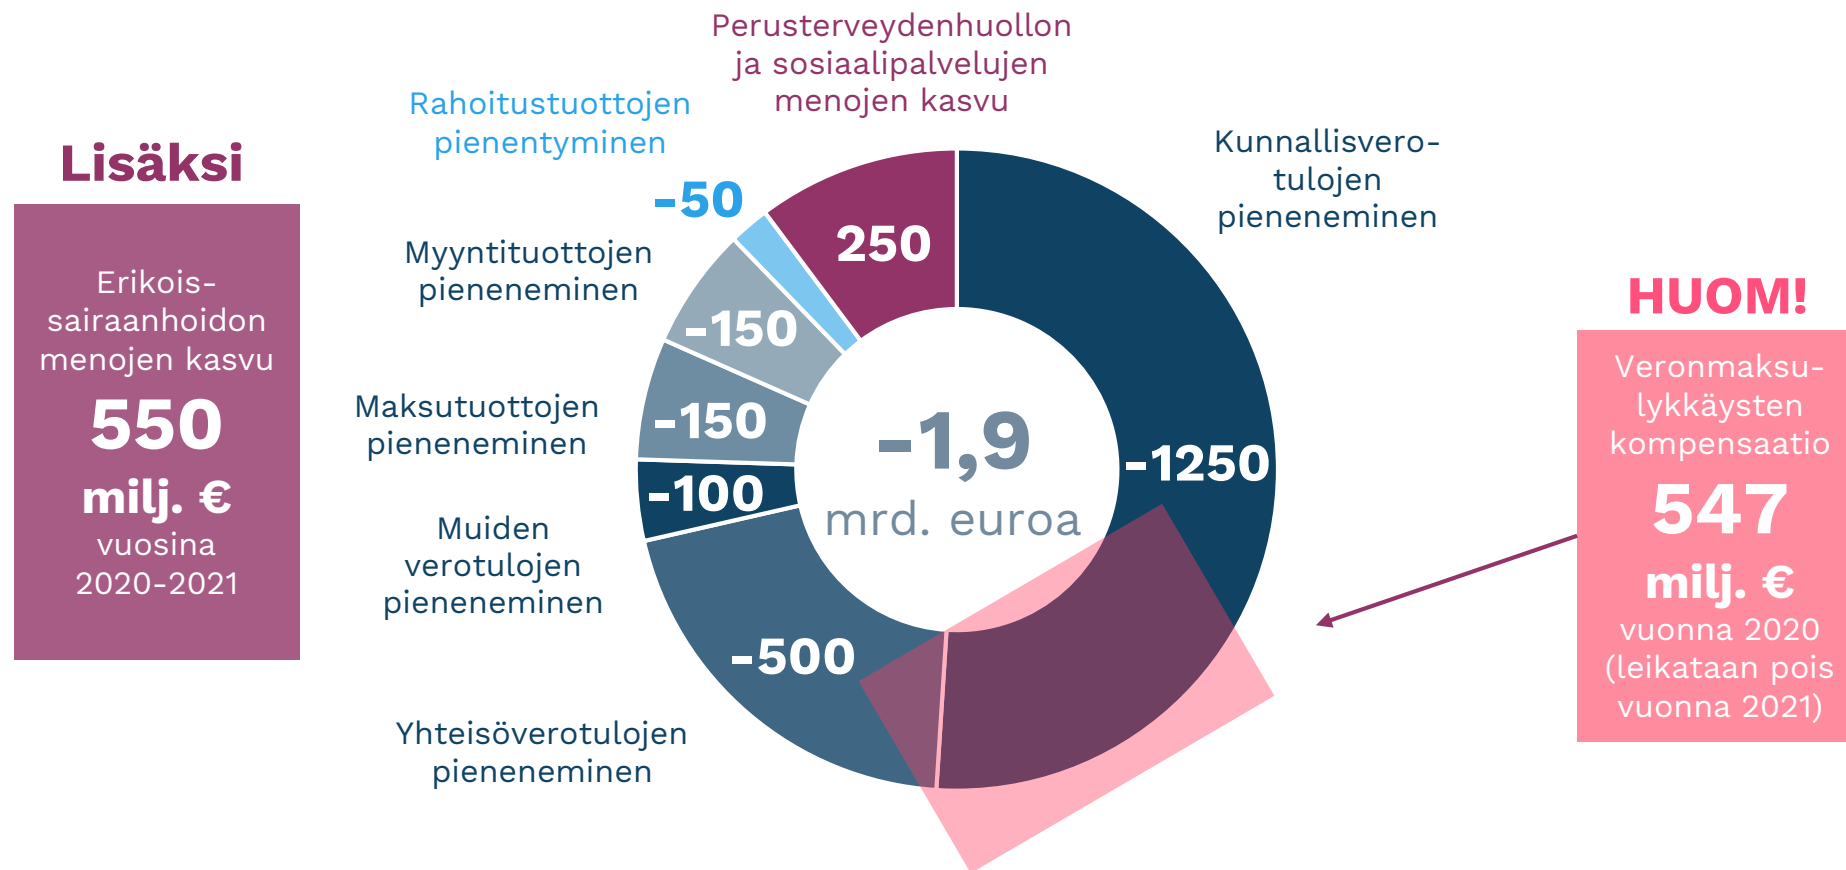

Päivitys vaikutusarvioon 14.5.2020

Koronavirusepidemialla yli -1,9 miljardin euron vaikutus kuntatalouteen vuonna 2020

12.5.2020

KUNTA
LIITTO